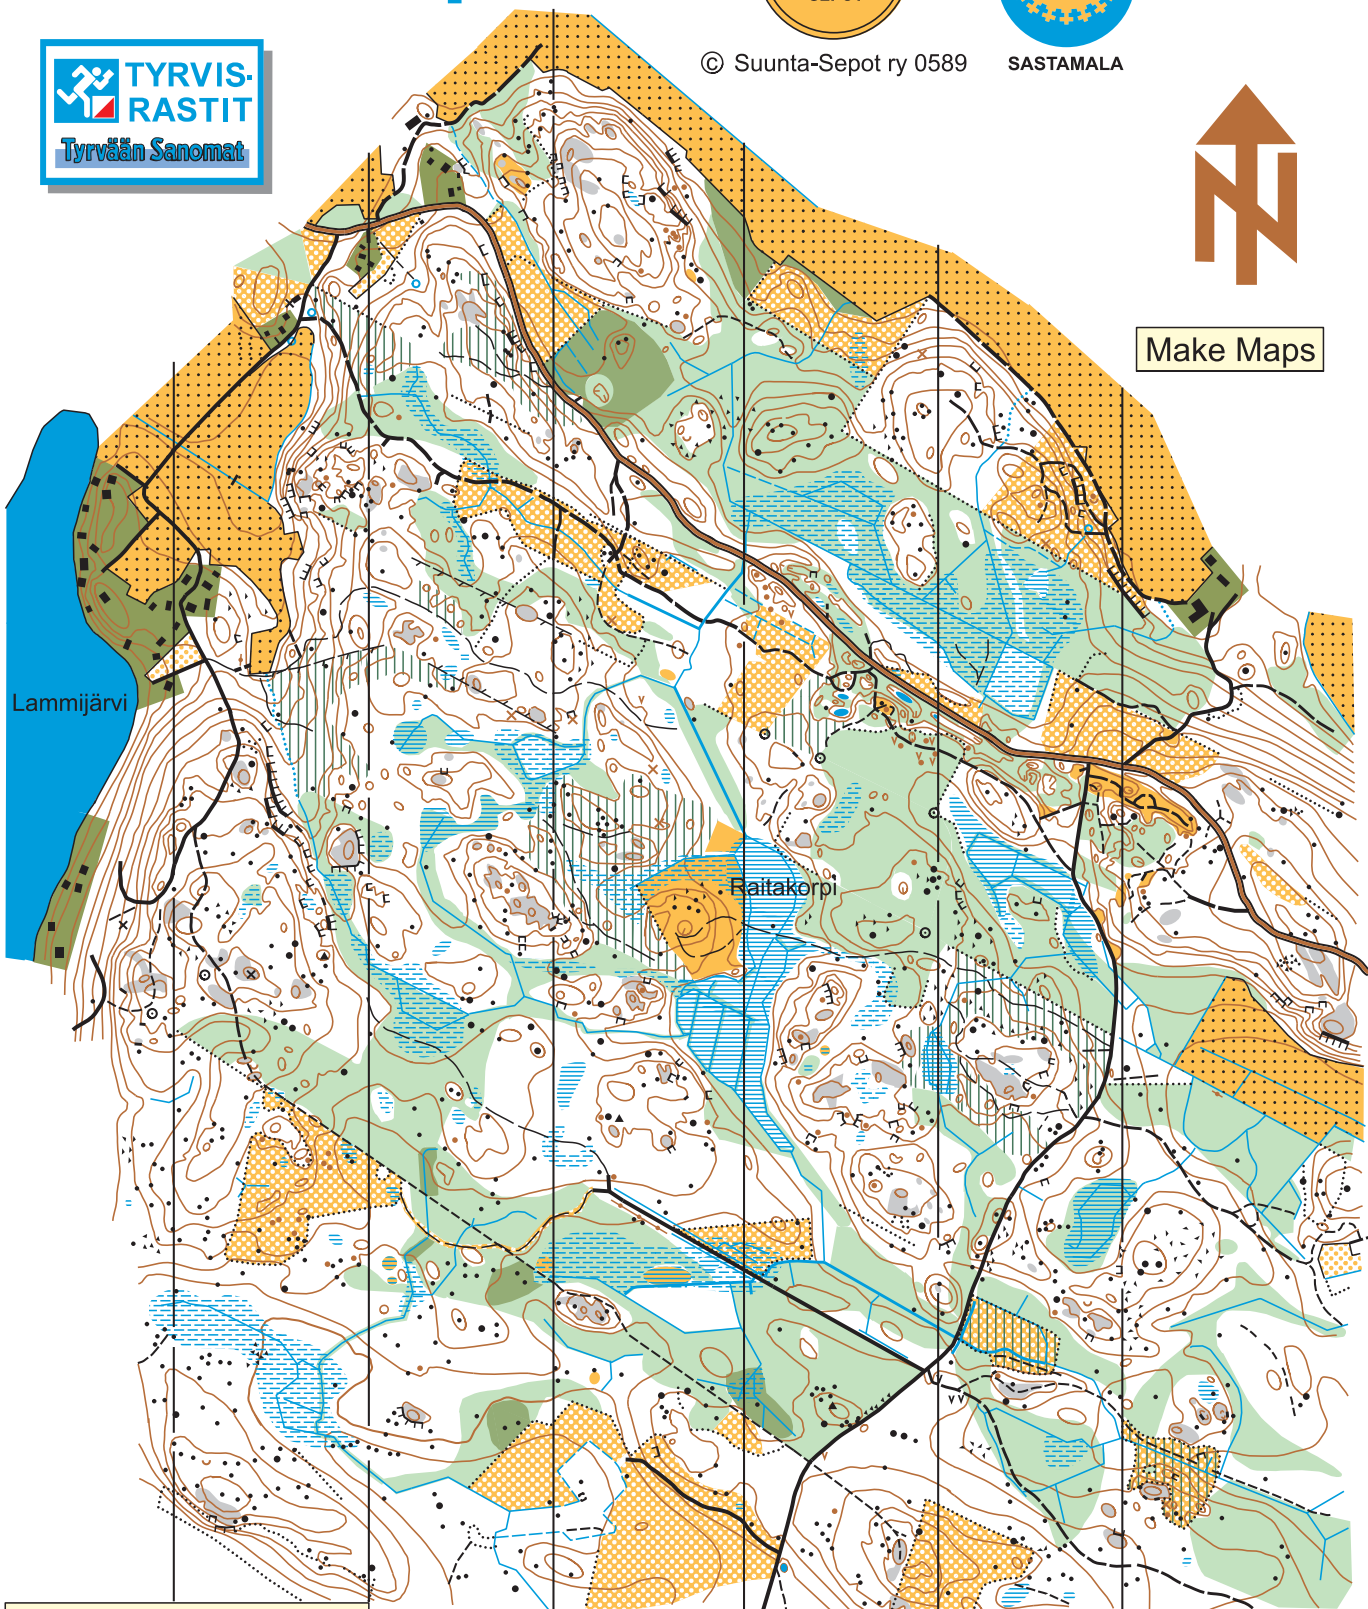

SUUNNISTUSKARTTA 1:10 000 / 2,5 m

Raitakorpi

© Suunta-Sepot ry 0589

SASTAMALA

Make Maps

SIJAINTIKARTTA

Kartalla järjestettävästä tapahtumasta on sovittava maanomistajien ja metsä-työseurueiden haltijain kanssa. Tiedot sopimuksista saa tekijänoikeuden omistajaseuralta Suunta-Sepot ry:ltä. Karttatoimikunta/SSL/FSO

Suunnistuskartta 05 15 04
Pohja-aineisto: Suunnistuskartta
vuodelta 1991
Ajantasaistus: Juhani Seppälä 2004
Piirustus: Markku Joensuu 2005
Tulostekartta