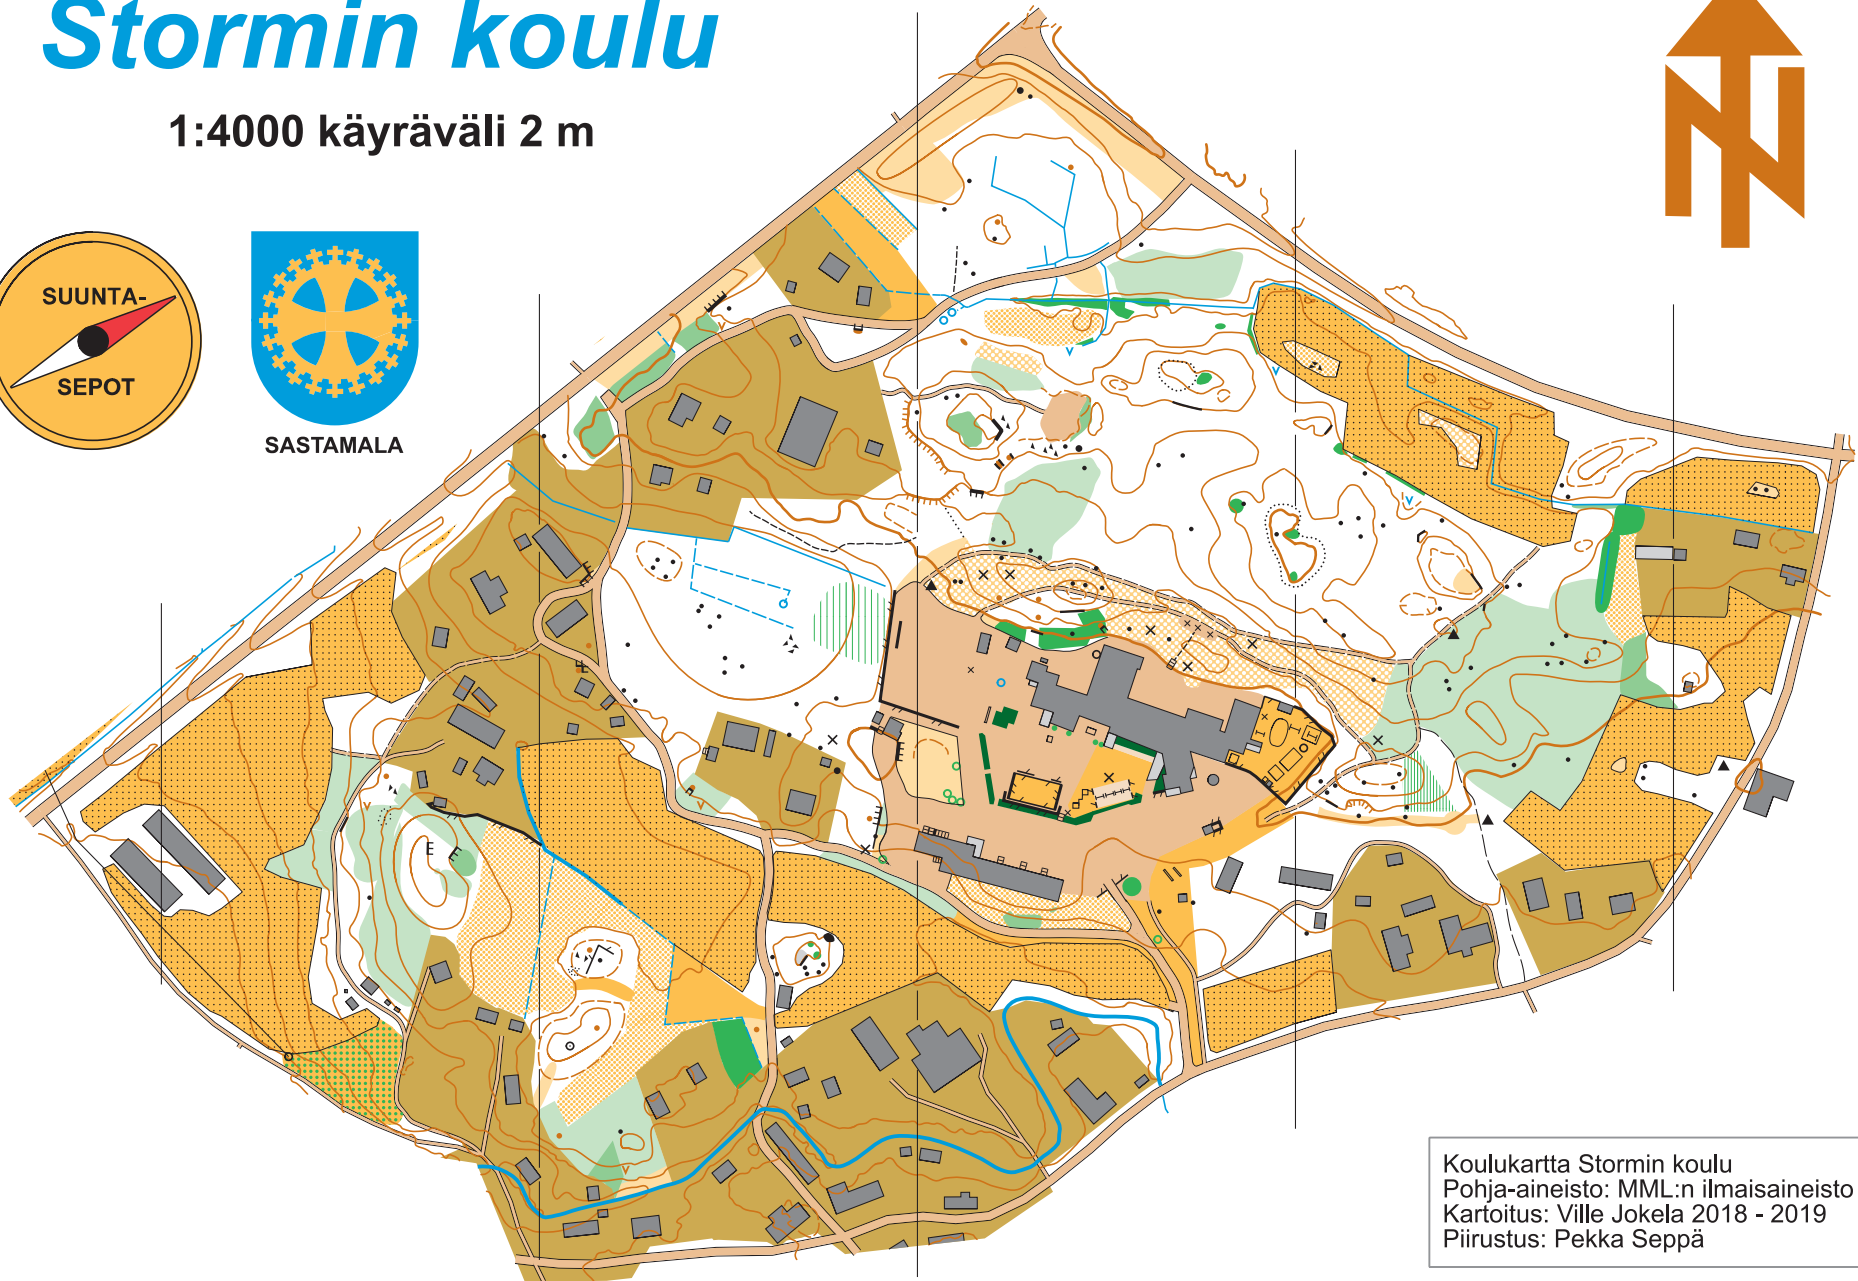

Koulusuunnistuskartta

Stormin koulu

1:4000 käyräväli 2 m

SASTAMALA

Koulukartta Stormin koulu
Pohja-aineisto: MML:n ilmaisaineisto
Kartoitus: Ville Jokela 2018 - 2019
Piirustus: Pekka Seppä