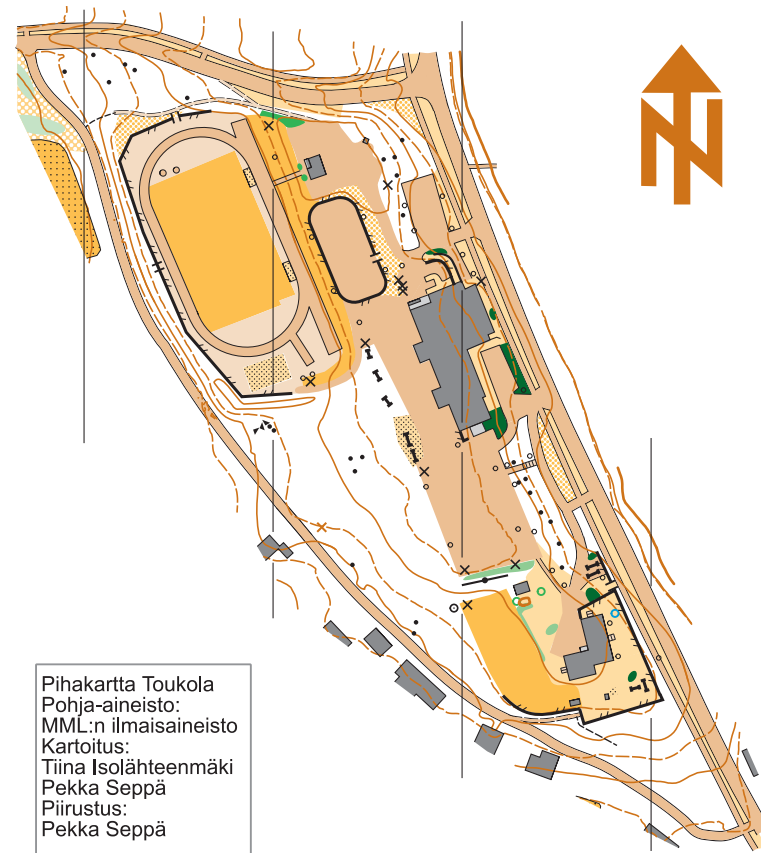

Pihakartta
Toukola
1:4000 / 2 m

Pihakartta Toukola
Pohja-aineisto:
MML:n ilmaisaineisto
Kartoitus:
Tiina Isolähteenmäki
Pekka Seppä
Piirustus:
Pekka Seppä

Pihakartta
Toukola
1:4000 / 2 m

Pihakartta Toukola
Pohja-aineisto:
MML:n ilmaisaineisto
Kartoitus:
Tiina Isolähteenmäki
Pekka Seppä
Piirustus:
Pekka Seppä