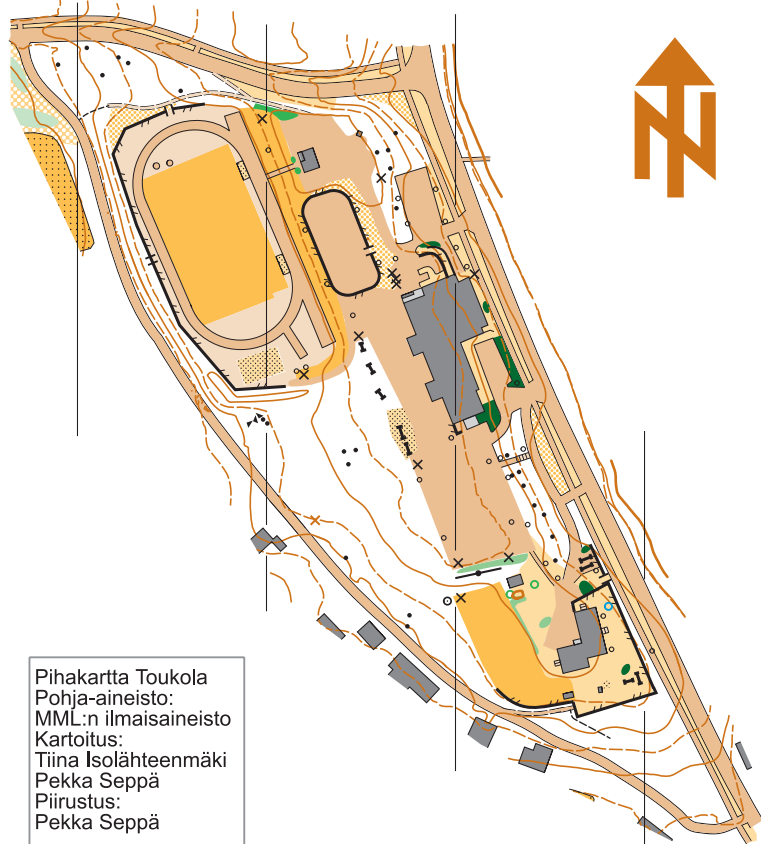

Pihakartta
Toukola
1:4000 / 2 m

Pihakartta Toukola
Pohja-aineisto:
MML:n ilmaisaineisto
Kartoitus:
Tiina Isolähteenmäki
Pekka Seppä
Piirustus:
Pekka Seppä

Pihakartta
Toukola
1:4000 / 2 m

Pihakartta Toukola
Pohja-aineisto:
MML:n ilmaisaineisto
Kartoitus:
Tiina Isolähteenmäki
Pekka Seppä
Piirustus:
Pekka Seppä