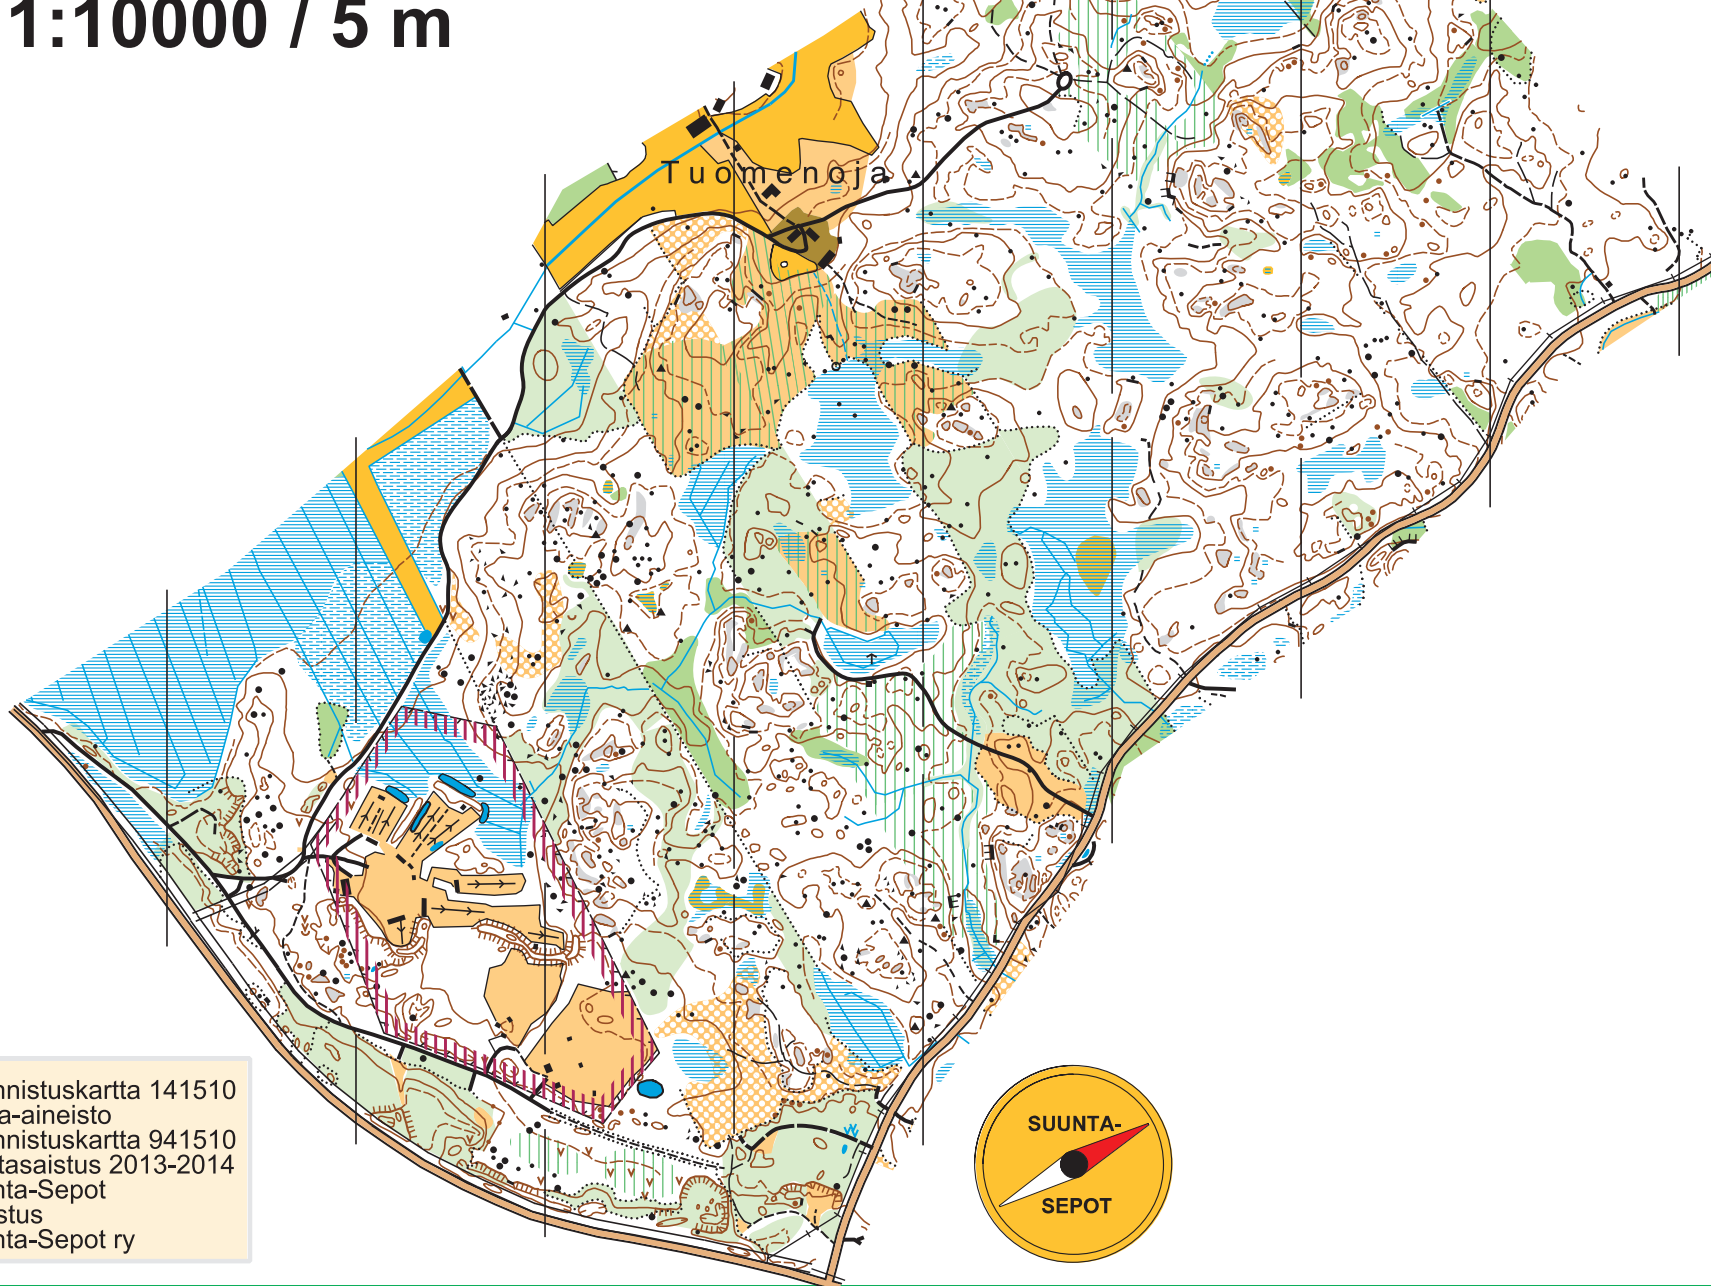

# Suunnistuskartta Ampumarata

SASTAMALA

1:10000 / 5 m

Suunnistuskartta 141510  
Pohja-aineisto  
Suunnistuskartta 941510  
Ajantasaistus 2013-2014  
Suunta-Sepot  
Tulostus  
Suunta-Sepot ry