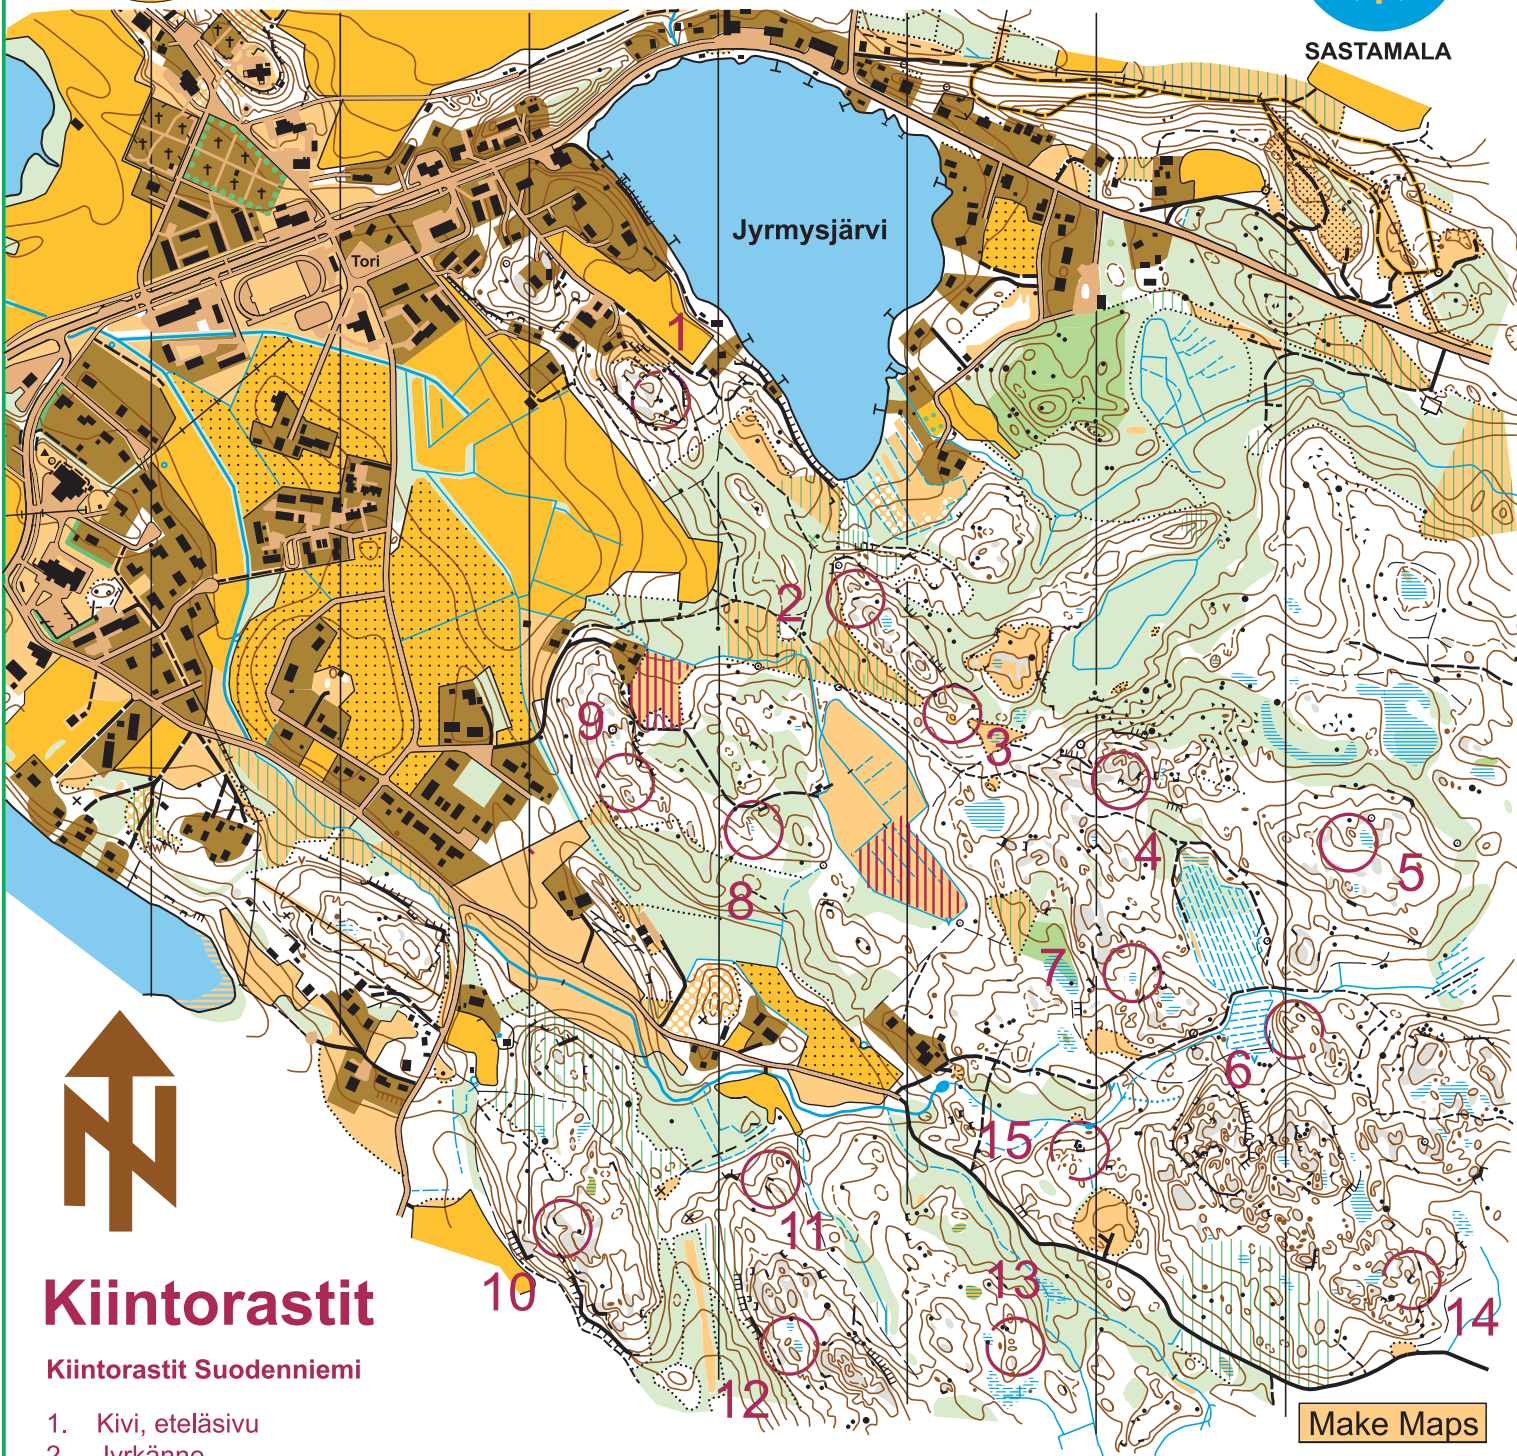

Suunnistuskartta Suodenniemi

SASTAMALA

Kiintorastit

Kiintorastit Suodenniemi

1. Kivi, eteläsivu
2. Jyrkäne
3. Kukkula, pohjoisjuuri
4. Luoteinen jyrkäne
5. Notko
6. Notko
7. Suon pohjoisreuna
8. Suon kaakkoisreuna
9. Notko
10. Notko
11. Pohjoinen jyrkäne
12. Kukkuloiden väli
13. Keskim. kukkula, koillisjuuri
14. Notko
15. Eteläinen jyrkäne

1:10000 / 2,5 m

**Rasti on merkitty puna-
valkoisella rastilipulla
jossa on rastin numero**

Make Maps

Kartalla järjestettävästä tapahtumasta on sovittava maanomistajien ja metsäysoikeuden haltijain kanssa. Tiedot sopimuksista saa kartan tekijänoikeuden omistajalta Suunta-Sepot r.y:ltä.
Karttatoimikunta/SSL

SUUNNISTUSKARTTA 141509
Pohja-aineisto:
MLL:n avoin aineisto 2013
Maastokartoitus ja ATK-piirustus:
Markku Joensuu 2013 - 2014
Tulostus:
Suunta-Sepot 6/2014