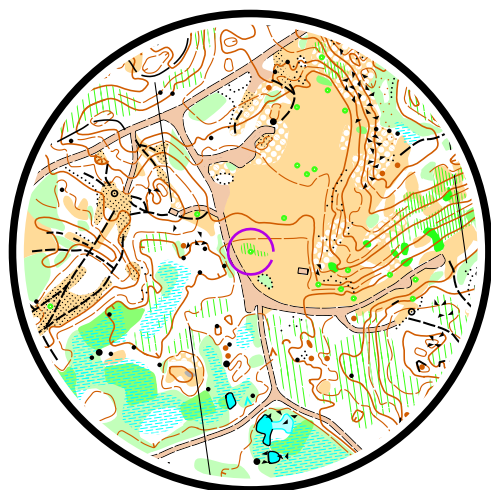

1	A-F			

1

A	B	C	D	E	F	Z